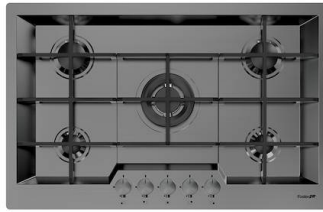

Lavello Quadra R12 Gun Metal

Lavelli in acciaio inox

Codice: 1715 856

CARATTERISTICHE

FONDO DIAMANTATO

Lo scolo dell'acqua sul fondo della vasca è una caratteristica importante, sempre curata nelle soluzioni Foster. Nei modelli squadrati a fondo piatto lo scolo è garantito dall'elegante diamantatura che facilita il defluire dell'acqua.

8151 006

Cestello inox

8611 000

Vaschetta bianca
8153 100

ABBINAMENTI CONSIGLIATI

Miscelatore Omega Plus Gun Metal
8498 856

Piano cottura KE Gun Metal
7601 632

Piano cottura KE Induction
7386 646