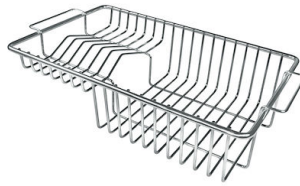

VASCA A RAGGIO STRETTO

Vasche con forme squadrate dal design moderno e con aumentata capienza. Per un'estetica minimal coniugata con la massima praticità.

VASCA PROFONDA

Vasche che raggiungono una profondità importante, oltre i 20 cm, grazie alla evoluta tecnologia produttiva, che offrono grande capienza e praticità in tutte le operazioni di lavaggio.

Misura vasca 500 x 400 mm

Larghezza 54 cm

Foro incasso Vedi scheda tecnica

Numero vasche 1 vasca

Dotazioni standard Ganci di fissaggio, piletta, troppo-pieno e sifone, Imballo in scatola

Gocciolatoio No

Fori Mixer Nessun foro di serie

Piletta Piletta SPACE 3,5"

DATI TECNICI

8100 617
POSIZIONATA A FILO VASCA / EDGE POSITIONING

8100 617
POSIZIONATA SUL FONDO / BOTTOM POSITIONING

GALLERIA FOTOGRAFICA

IN DOTAZIONE

Griglia Black
8100 617

ACCESSORI OPZIONALI

Cestello portapiatti inox

8100 303

* solo in abbinamento con l'accessorio
8644 101

Cestello portapiatti inox

8100 201

Kit grattugia con supporto per anello e vassoio di raccolta alimenti

8159 101

* solo in abbinamento con l'accessorio
8644 101