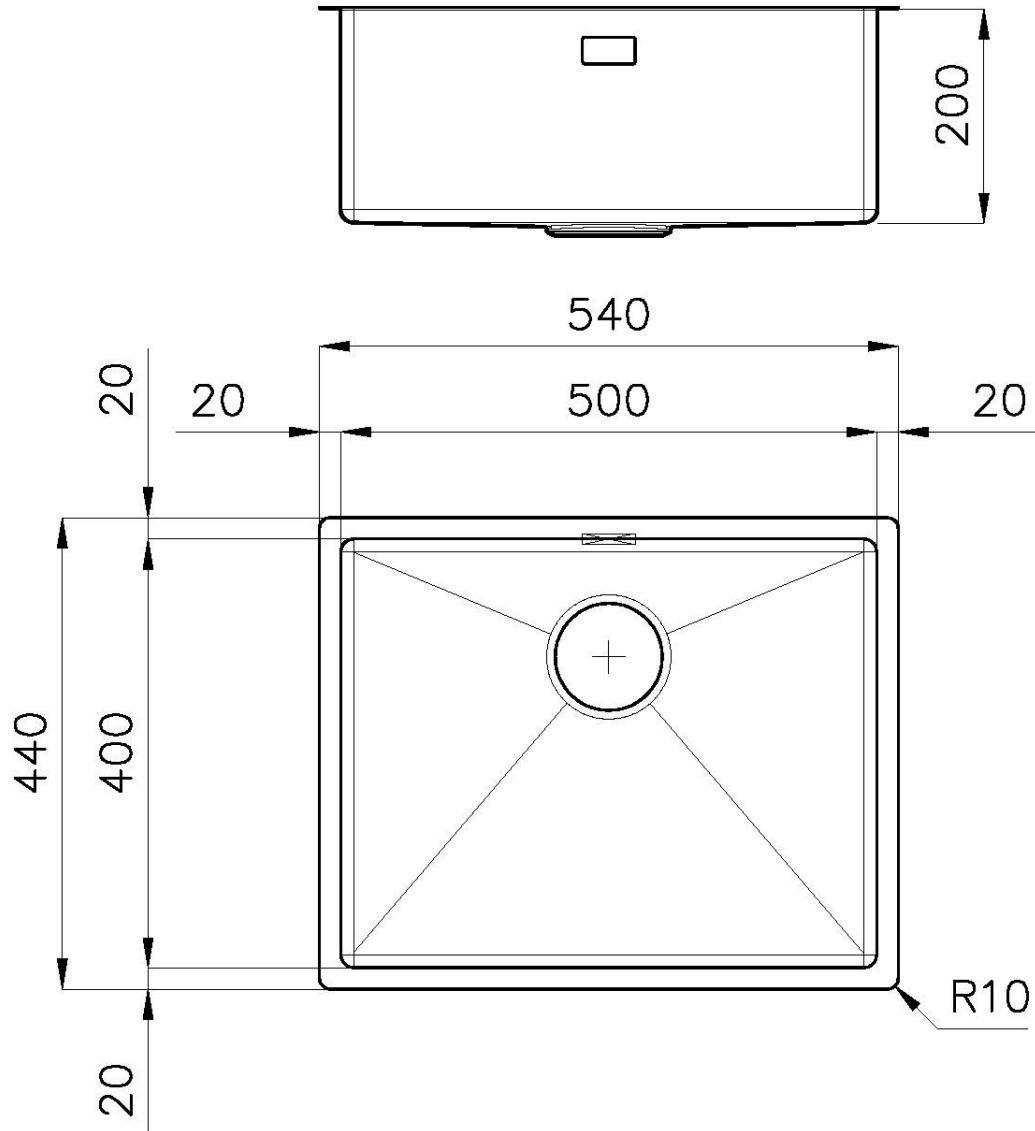

DETTAGLI

Materiale Acciaio inox AISI 304

Texture Spazzolatura in linea

Finitura PVD

Colorazione Gun Metal

Bordo Installazione Sottotop

Base 60 cm

Dimensioni 540 x 440 mm

Misura vasca 500 x 400 mm

Larghezza 54 cm

Foro incasso Vedi scheda tecnica

Numero vasche 1 vasca

Dotazioni standard Ganci di fissaggio, piletta, troppo-pieno e sifone, Imballo in scatola

Gocciolatoio No

Fori Mixer Nessun foro di serie

Piletta Piletta SPACE 3,5"

DATI TECNICI

8100 617
POSIZIONATA A FILO VASCA / EDGE POSITIONING

8100 617
POSIZIONATA SUL FONDO / BOTTOM POSITIONING

GALLERIA FOTOGRAFICA

IN DOTAZIONE

Griglia Black
8100 617

ACCESSORI OPZIONALI