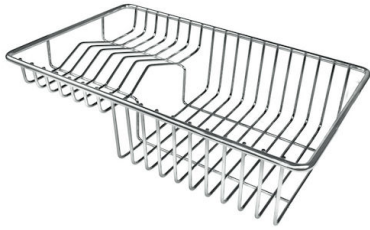

VASCA A RAGGIO STRETTO

Vasche con forme squadrate dal design moderno e con aumentata capienza. Per un'estetica minimal coniugata con la massima praticità.

VASCA PROFONDA

Vasche che raggiungono una profondità importante, oltre i 20 cm, grazie alla evoluta tecnologia produttiva, che offrono grande capienza e praticità in tutte le operazioni di lavaggio.

Misura vasca 500 x 400 mm

Larghezza 54 cm

Foro incasso Vedi scheda tecnica

Numero vasche 1 vasca

Dotazioni standard Ganci di fissaggio, piletta, troppo-pieno e sifone, Imballo in scatola

Gocciolatoio No

Fori Mixer Nessun foro di serie

Piletta Piletta SPACE 3,5"

DATI TECNICI

8100 617
POSIZIONATA A FILO VASCA / EDGE POSITIONING

8100 617
POSIZIONATA SUL FONDO / BOTTOM POSITIONING

GALLERIA FOTOGRAFICA

IN DOTAZIONE

Griglia Black
8100 617

ACCESSORI OPZIONALI

Cestello portapiatti inox

8100 303

* solo in abbinamento con l'accessorio
8644 101

Cestello portapiatti inox

8100 201

Kit grattugia con supporto per anello e vassoio di raccolta alimenti

8159 101

* solo in abbinamento con l'accessorio
8644 101