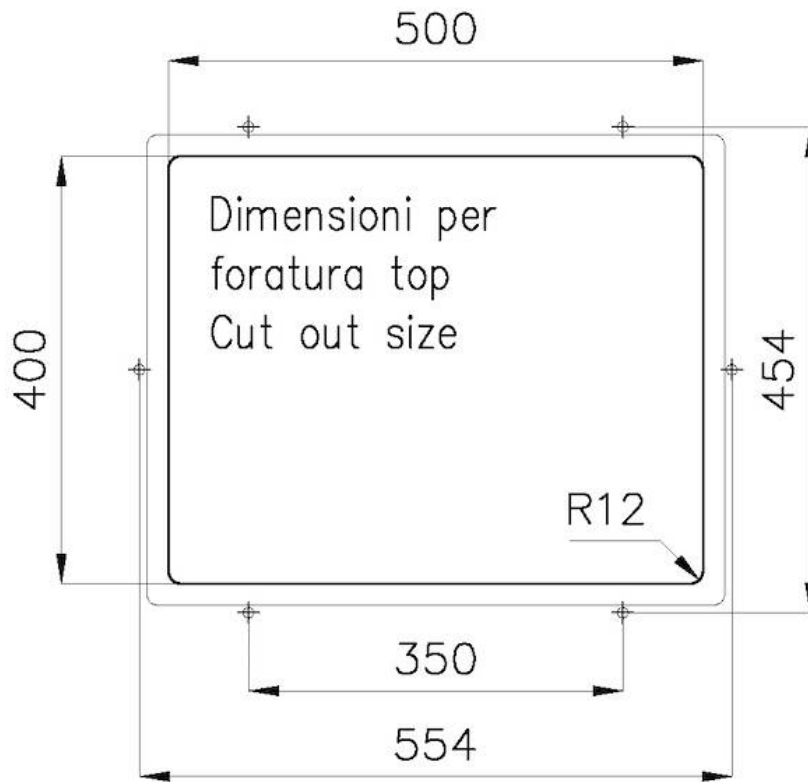

DETTAGLI

Materiale Acciaio inox AISI 304

Texture Spazzolatura in linea

Finitura PVD

Colorazione Gun Metal

Bordo Installazione Sottotop

Base 60 cm

Dimensioni 540 x 440 mm

Misura vasca 500 x 400 mm

Larghezza 54 cm

Foro incasso Vedi scheda tecnica

Numero vasche 1 vasca

Dotazioni standard Ganci di fissaggio, piletta, troppo-pieno e sifone, Imballo in scatola

Gocciolatoio No

Fori Mixer Nessun foro di serie

Piletta Piletta SPACE 3,5"

DATI TECNICI

8100 617
POSIZIONATA A FILO VASCA / EDGE POSITIONING

8100 617
POSIZIONATA SUL FONDO / BOTTOM POSITIONING

GALLERIA FOTOGRAFICA

IN DOTAZIONE

Griglia Black
8100 617

ACCESSORI OPZIONALI